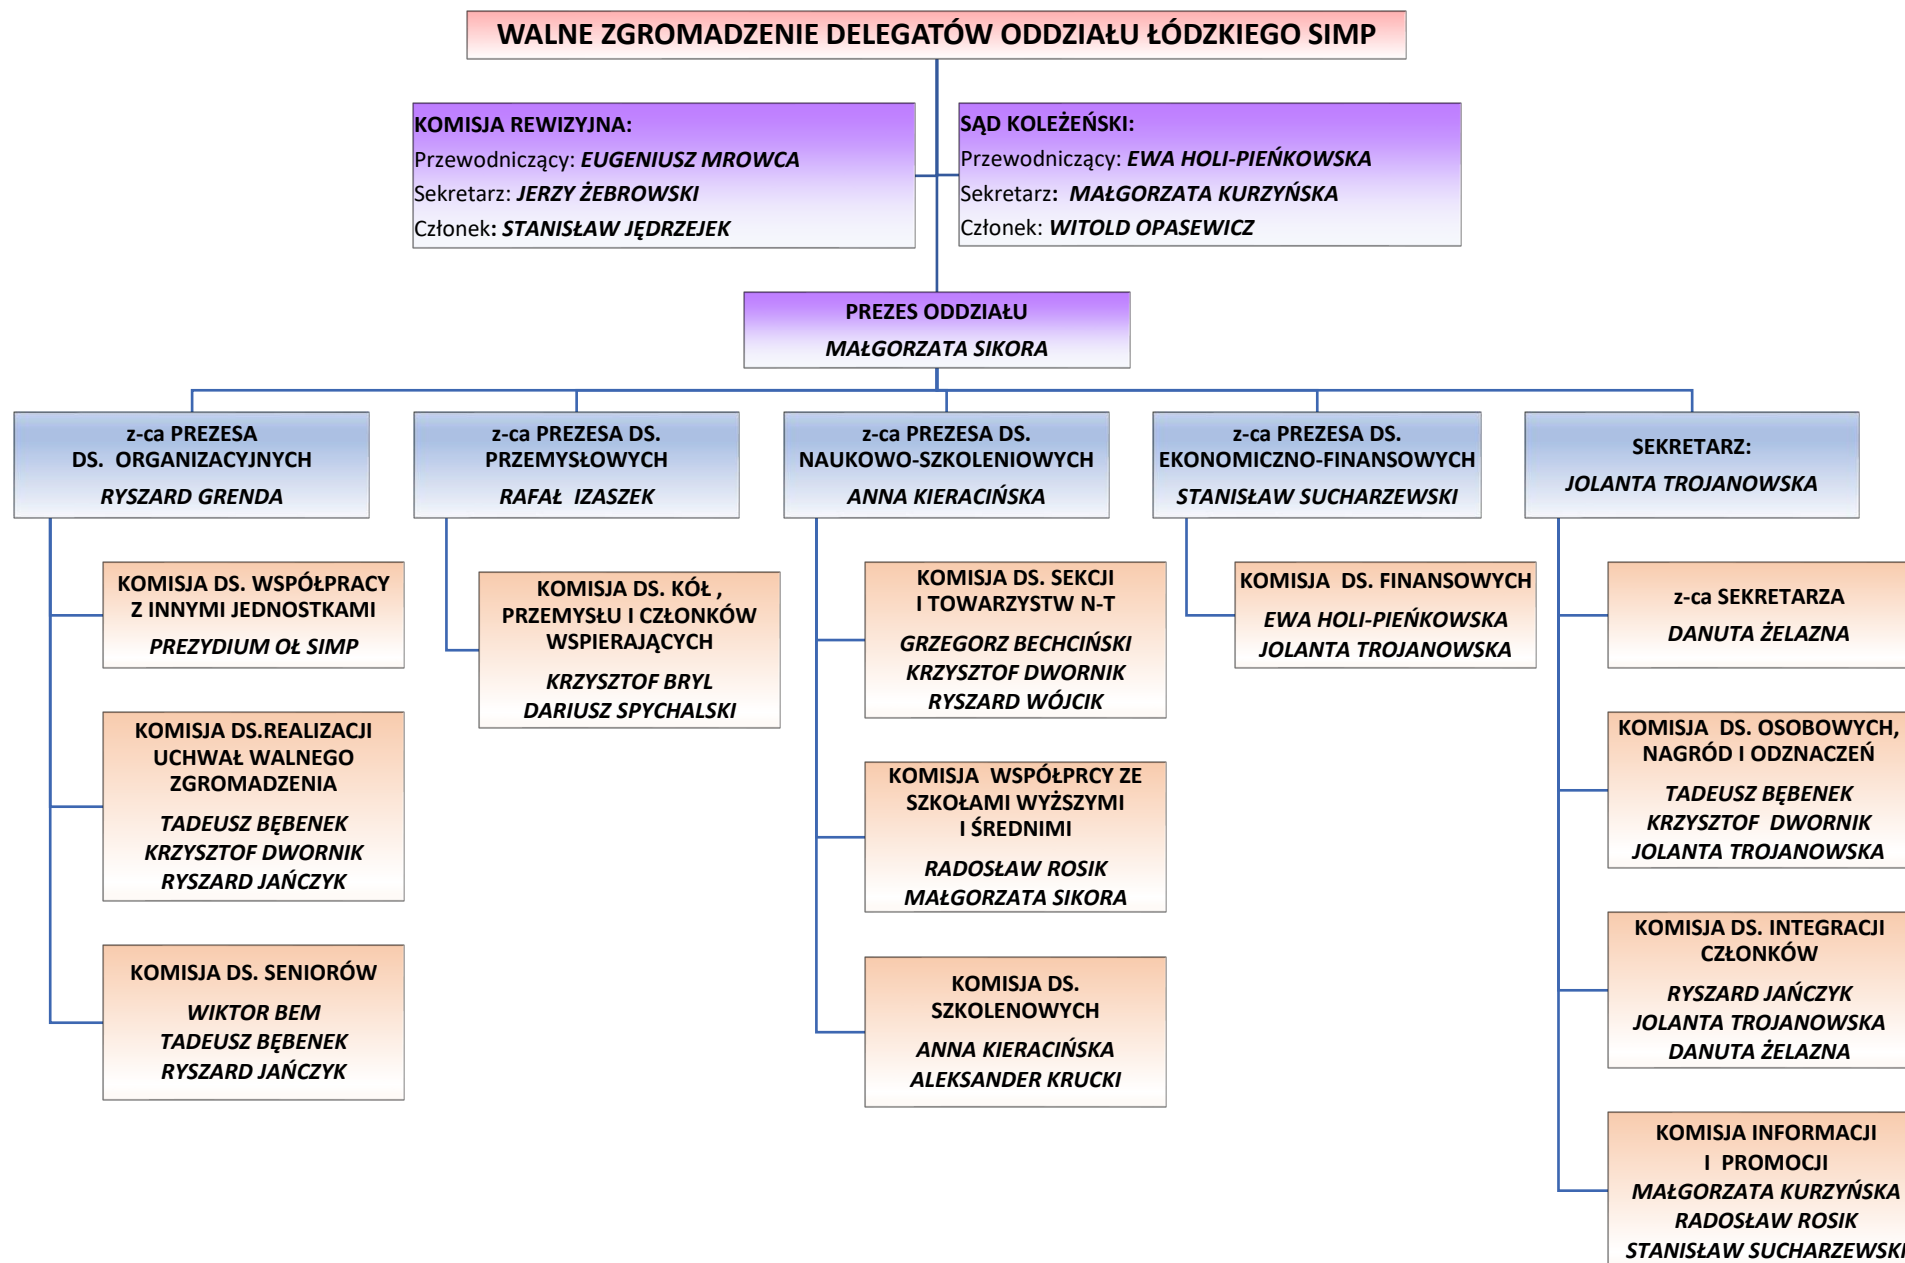

# SCHEMAT ORGANIZACYJNY STOWARZYSZENIA INŻYNIERÓW I TECHNIKÓW MECHANIKÓW POLSKICH ODDZIAŁ W ŁODZI w kadencji 2022-2026

Zatwierdzono dnia 24 maja 2022 roku Uchwałą Zarządu Oddziału SIMP w Łodzi